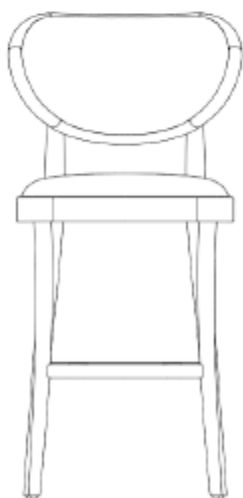

BANQUETA
MUNDO

BRETON

Banqueta mista

BANQUETA
MUNDO

BRETON

Banqueta mista

BANQUETA MUNDO

L 0.50 P 0.53 H 1.05

BANQUETA
MUNDO

BRETON

Diferenciais:

- Pode ser revestida em palha e tecido.

BANQUETA
MUNDO

BRETON

 Estrutura e encosto em madeira maciça. Encosto pode ser em palha ou estofado. Medidas especiais não disponíveis.